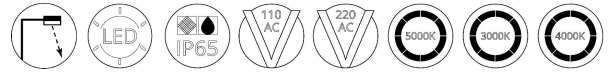

Simple-4

Simple-5

Simple-6

簡約系列 Simple

此系列景觀高燈外型簡潔有特色，
能渾然天成的融入周遭空間，
適用於人行道、道路兩側、公園或社區等環境，
是夜間照明中不可或缺的角色，
無庸置疑是燈光設計規劃的最好選擇。

規格說明

- 燈桿為熱浸鍍鋅矩型管，表面粉體烤漆處理。
- 燈具光源具有散熱鳍片設計能達到較佳散熱效率。
- 使用節能LED光源。
- 光源模組防護等級IP65。
- 整燈結構符合建築技術規則要求。
- 整燈電氣特性符合安全法規標準。