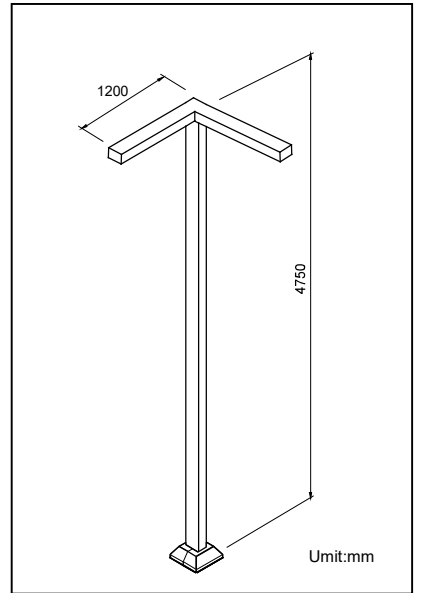

規格說明

- 燈桿為熱浸鍍鋅矩型管，表面粉體烤漆處理。
- 燈具光源具有散熱鳍片設計能達到較佳散熱效率。
- 使用節能LED光源。
- 光源模組防護等級IP65。
- 整燈結構符合建築技術規則要求。
- 整燈電氣特性符合安全法規標準。

光源	燈泡瓦數	額定電壓
LED	30W*2	110V / 220V
LED	60W*2	110V / 220V

EN1F

0 / 180 PLANE
90 / 270 PLANE

0.0
67.5