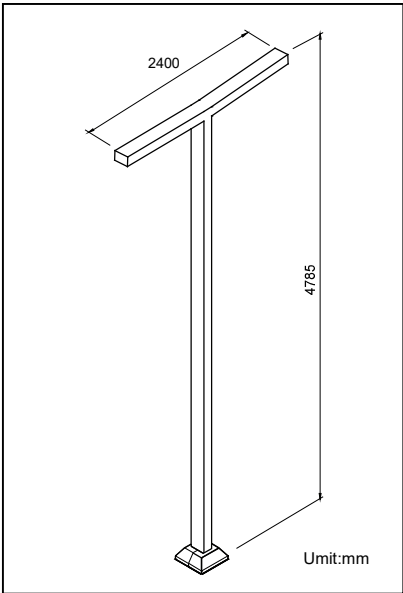

規格說明

- 燈桿為熱浸鍍鋅矩型管，表面粉體烤漆處理。
- 燈具光源具有散熱鳍片設計能達到較佳散熱效率。
- 使用節能LED光源。
- 光源模組防護等級IP65。
- 整燈結構符合建築技術規則要求。
- 整燈電氣特性符合安全法規標準。

光源	燈泡瓦數	額定電壓
LED	30W*2	110V / 220V
LED	60W*2	110V / 220V

EN1D