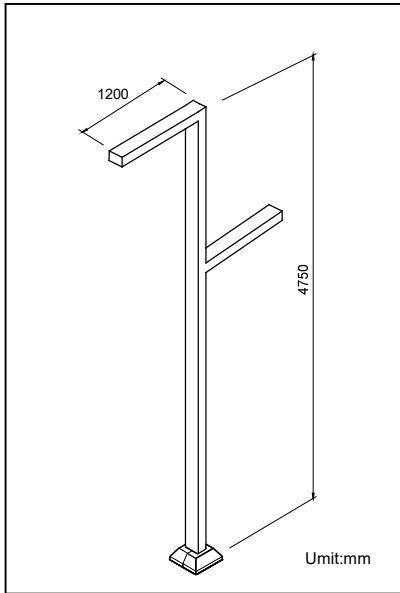

規格說明

- 燈桿為熱浸鍍鋅矩型管，表面粉體烤漆處理。
- 燈具光源具有散熱鳍片設計能達到較佳散熱效率。
- 使用節能LED光源。
- 光源模組防護等級IP65。
- 整燈結構符合建築技術規則要求。
- 整燈電氣特性符合安全法規標準。

光源	燈泡瓦數	額定電壓
LED	30W*2	110V / 220V
LED	60W*2	110V / 220V

EN1E

0 / 180 PLANE
90 / 270 PLANE

0.0
67.5