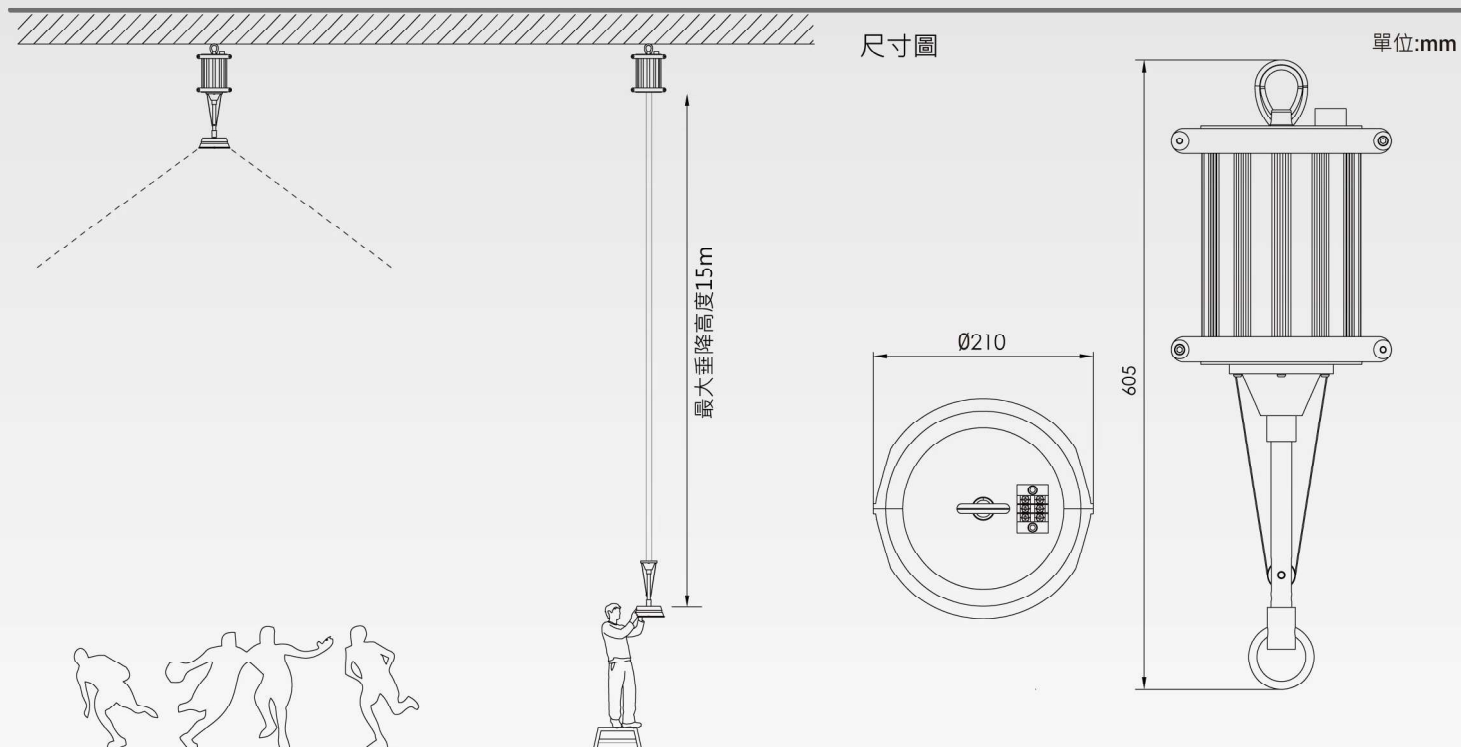

Rooster
ROOSTER LIGHTING CO., LTD.
雄鷄企業股份有限公司

LF01

無線遙控懸吊精靈
高空維護升降機

簡易

輕鬆

低風險

Light your city, Light your mind

點亮城市 · 照亮你心

產品特色

- 高強度鋼絲繩，最長可往下延展15m。
- 可吊掛5~15kg燈具，燈具下降時電源完全切離，維修時安全可靠。
- 昇降機木體固定螺絲全為不鏽鋼製成，防止鏽蝕鬆動。
- 結構固定環為壓鑄鋁合金材質，可嚴防結構鬆脫。
- 電源端子台具有防塵功能。
- 昇降機遙控器最多一次可遙控12台昇降機，最長遙控距離為30m。
- 透過遙控器將懸吊於體育館、廠房、車站等高空燈具下降至地面，方便日後維護保養及燈具更換，省去高空作業的危險。

無線遙控懸吊精靈規格說明

尺寸	Ø210mmx高605mm		
淨重	6.5kg		
額定電壓	110V/220V		
昇降功率	50W	燈具功率	不限制
升降平均	上升平均速率：≤2.0m/min		
速率	下降平均速率：≤2.3m/min		

臺灣總公司
屏東加工出口區
臺灣屏東市大洲里園西街2號

TEL : +886-8-7521688
FAX : +886-8-7520123
Mail: dom@roosterlighting.com (國內業務部)
int@roosterlighting.com (overseas)