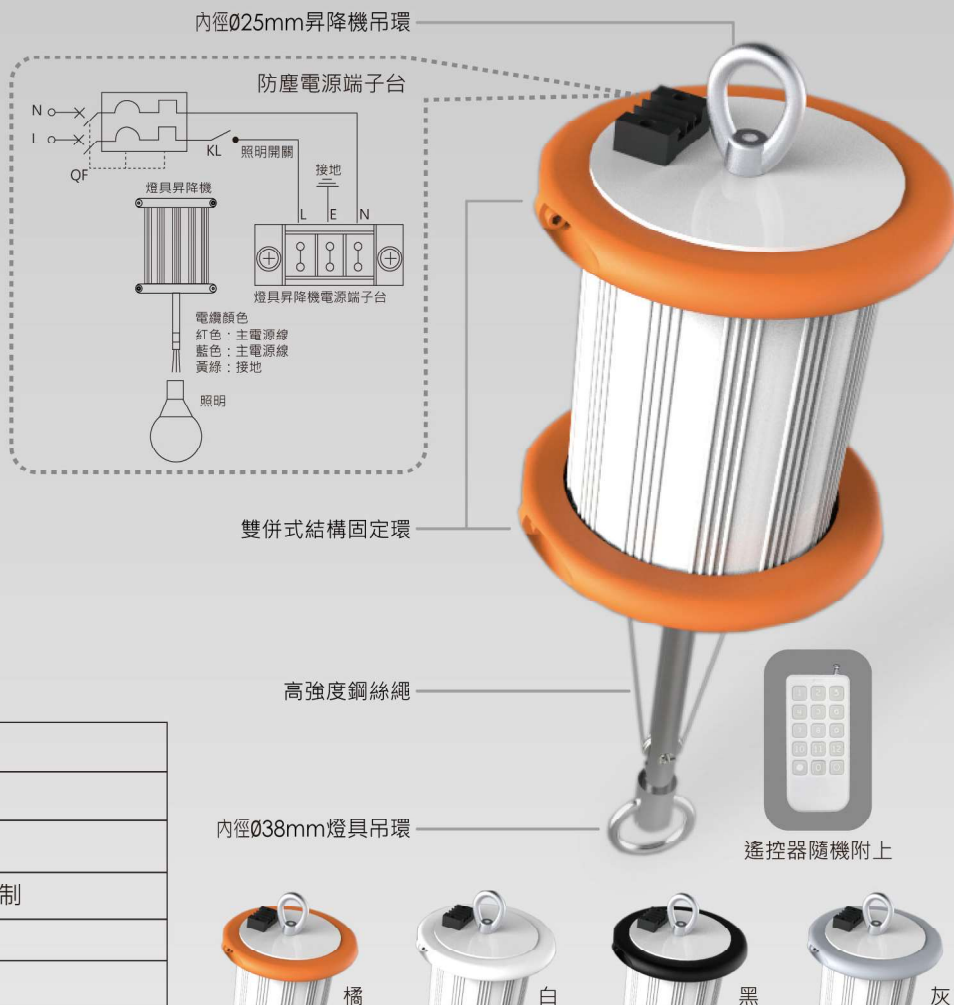

Rooster
ROOSTER LIGHTING CO., LTD.
雄鷄企業股份有限公司

LF01

無線遙控懸吊精靈
高空維護升降機

簡易

輕鬆

低風險

Light your city, Light your mind

點亮城市 · 照亮你心

產品特色

- 高強度鋼絲繩，最長可往下延展15m。
- 可吊掛5~15kg燈具，燈具下降時電源完全切離，維修時安全可靠。
- 昇降機木體固定螺絲全為不鏽鋼製成，防止鏽蝕鬆動。
- 結構固定環為壓鑄鋁合金材質，可嚴防結構鬆脫。
- 電源端子台具有防塵功能。
- 昇降機遙控器最多一次可遙控12台昇降機，最長遙控距離為30m。
- 透過遙控器將懸吊於體育館、廠房、車站等高空燈具下降至地面，方便日後維護保養及燈具更換，省去高空作業的危險。

無線遙控懸吊精靈規格說明

尺寸	Ø210mmx高605mm		
淨重	6.5kg		
額定電壓	110V/220V		
昇降功率	50W	燈具功率	不限制
升降平均	上升平均速率：≤2.0m/min		
速率	下降平均速率：≤2.3m/min		

臺灣總公司
屏東加工出口區
臺灣屏東市大洲里園西街2號

TEL : +886-8-7521688
FAX : +886-8-7520123
Mail: dom@roosterlighting.com (國內業務部)
int@roosterlighting.com (overseas)