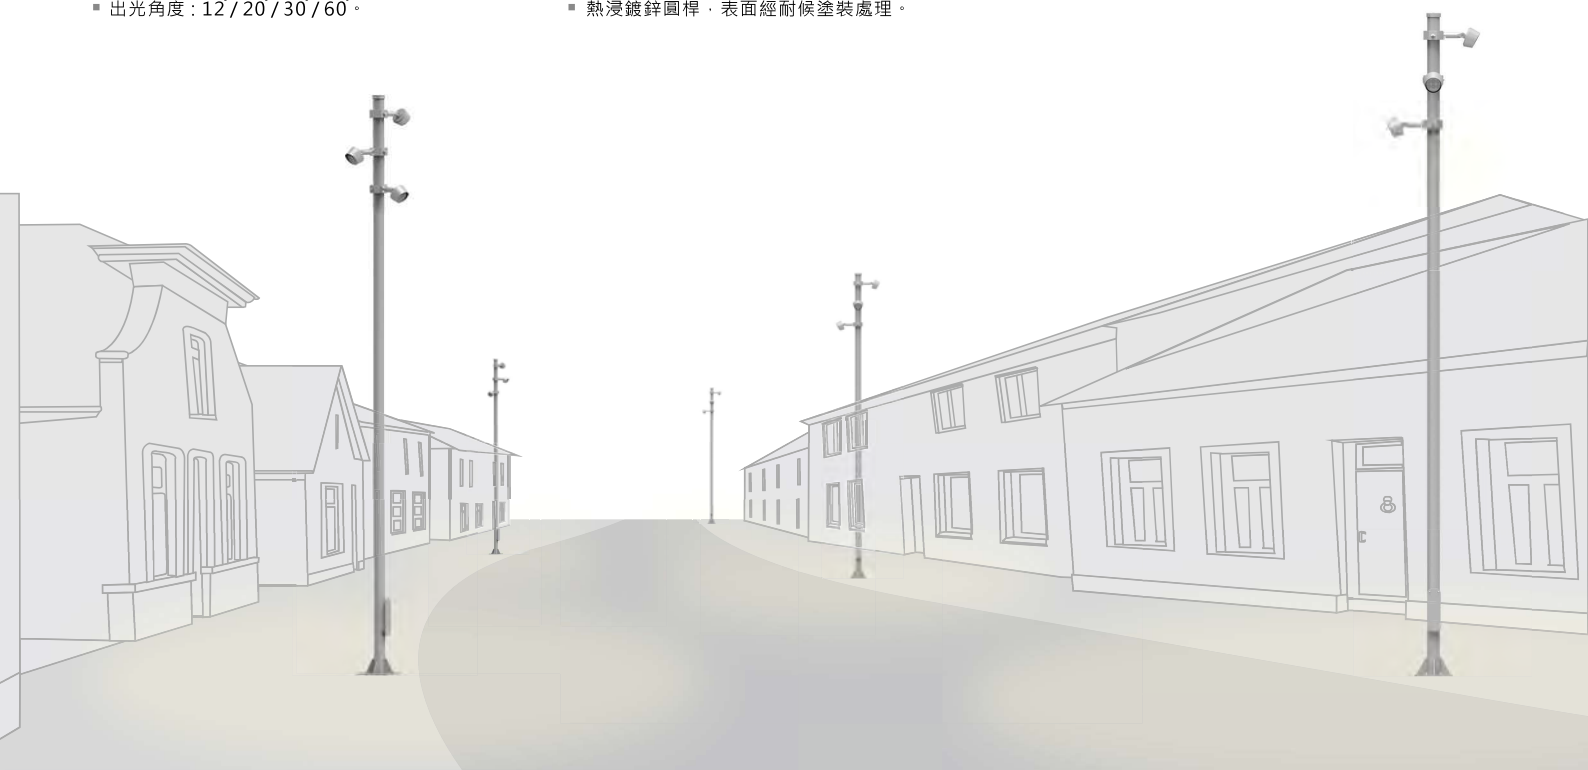

廣場投射景觀高燈

此系列景觀高燈外型圓弧優雅，極具特色，如同工藝品般矗立於綠帶景觀，
有多種照明瓦數可供選擇，

並能依案件需求選擇燈具出光角度及輕易調整投射方向，

造型優美的低眩光LED燈具，

既節能又能降低光害產生，提升照明質感，

是夜間照明中不可或缺的角色，無庸置疑是燈光設計規劃的最好選擇。

CR-EN12

優美弧型LED投射燈具
造型優美的投射燈具，使用高效能LED光源，既美觀又節能，並具有角度刻盤校對裝置，方便安裝人員快速調整投射角度。

八角束環燈具固定件

使用八角束環固定件，可依現場照明需求，輕易調整燈具投射方向，提升照明的靈活運用性。

預留設備追加孔位

燈桿上預留孔位，滿足日後加裝監視器及效果燈具等設備之需求。

圓弧造型維修保養孔蓋

特別設計的維修保養孔蓋，圓弧造型既美觀又用降低舊式方型邊角的危險性，搭配防盜型螺絲的使用，減少保養孔蓋失竊的風險。

投射角度

配光曲線

- 壓鑄鋁材質燈具本體，表面經耐候烤漆處理。
- 強化玻璃透光罩，厚度4mm。
- 燈具高度：6M/8M/10M。
- 出光角度：12°/20°/30°/60°。
- 燈具投射方向及角度可依需求調整。
- 整燈電氣特性符合安全法規標準。
- 防護等級IP65。
- 熱浸鍍鋅圓桿，表面經耐候塗裝處理。

光源	瓦數	色溫	額定電壓
LED	30W / 45W / 75W	3000K	220V / 60HZ