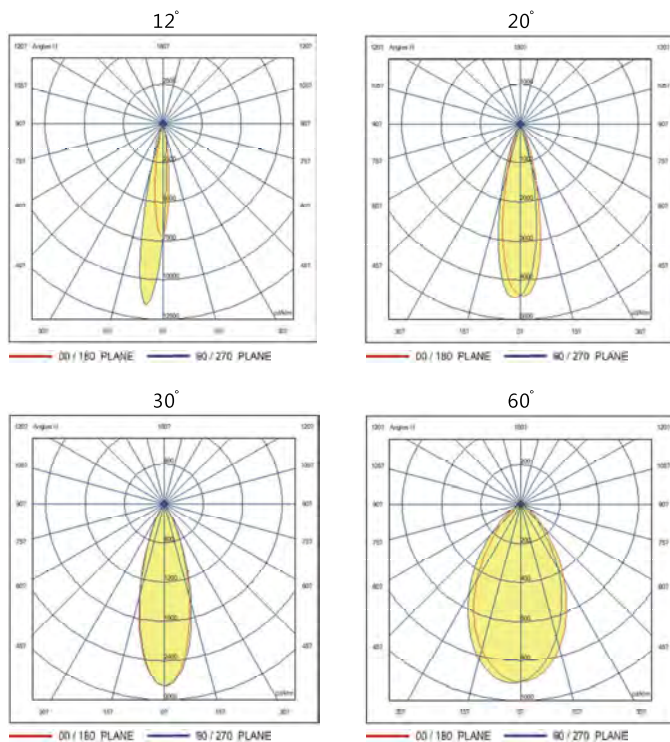

- 壓鑄鋁材質燈具本體，表面經耐候烤漆處理。
- 強化玻璃透光罩，厚度4mm。
- 燈具高度：6M/8M/10M。
- 出光角度：12°/20°/30°/60°。
- 燈具投射方向及角度可依需求調整。
- 整燈電氣特性符合安全法規標準。
- 防護等級IP65。
- 熱浸鍍鋅圓桿，表面經耐候塗裝處理。

光源	瓦數	色溫	額定電壓
LED	30W / 45W / 75W	3000K	220V / 60HZ

10M

9M

8M

7M

6M

5M

4M

3M