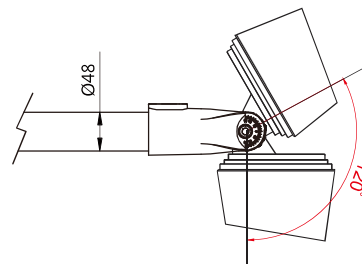

八角束環燈具固定件

使用八角束環固定件，可依現場照明需求，輕易調整燈具投射方向，提升照明的靈活運用性。

預留設備追加孔位

燈桿上預留孔位，滿足日後加裝監視器及效果燈具等設備之需求。

圓弧造型維修保養孔蓋

特別設計的維修保養孔蓋，圓弧造型既美觀又用降低舊式方型邊角的危險性，搭配防盜型螺絲的使用，減少保養孔蓋失竊的風險。

投射角度

配光曲線

- 壓鑄鋁材質燈具本體，表面經耐候烤漆處理。
- 強化玻璃透光罩，厚度4mm。
- 燈具高度：6M/8M/10M。
- 出光角度：12°/20°/30°/60°。
- 燈具投射方向及角度可依需求調整。
- 整燈電氣特性符合安全法規標準。
- 防護等級IP65。
- 熱浸鍍鋅圓桿，表面經耐候塗裝處理。

光源	瓦數	色溫	額定電壓
LED	30W / 45W / 75W	3000K	220V / 60HZ