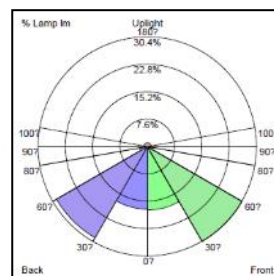

AR Website

顏色 Color :

-  科技黑  
Black
-  軍艦灰  
Gray
-  大麥白  
Barley White
-  極簡白  
White

光源 Light source	瓦數 Wattage	額定電壓 Voltage	色溫 CCT	光通量 Luminous flux
LED	28W*2	AC110V/220V 60HZ	3000K / 4000K	≥ 3600 Lm