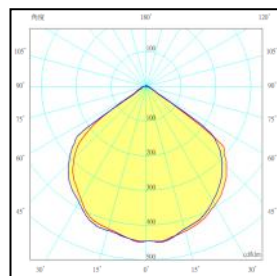

AR Website

顏色 Color :

-  科技黑  
Black
-  軍艦灰  
Gray
-  大麥白  
Barley White
-  極簡白  
White

光源 Light source	瓦數 Wattage	額定電壓 Voltage	色溫 CCT	光通量 Luminous flux
LED	28W*2	AC110V/220V 60HZ	3000K / 4000K	≥ 3600 Lm