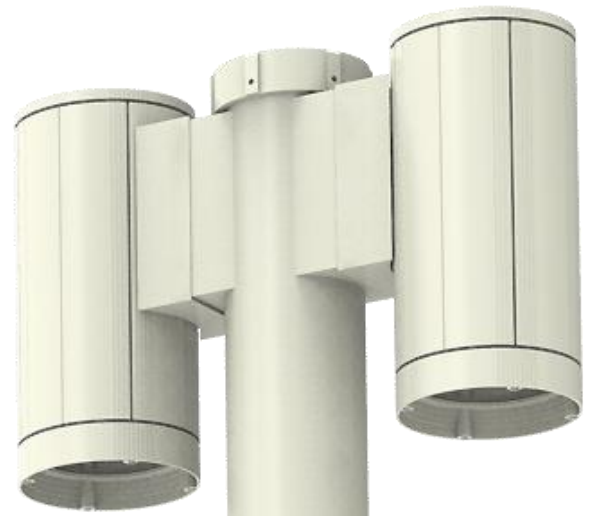

燈體 | 鋁擠型 **Luminaire** | Aluminium extrusion
燈罩 | 強化玻璃 **Lamp cover** | Tempered glass
燈桿 | 熱浸鍍鋅鋼 **Pole** | Hot dip galvanized steel
防護等級 | IP65 **Protection class** | IP65

AR Website

顏色 Color :

- 科技黑
  Black
- 軍艦灰
  Gray
- 大麥白
  Barley White
- 極簡白
  White